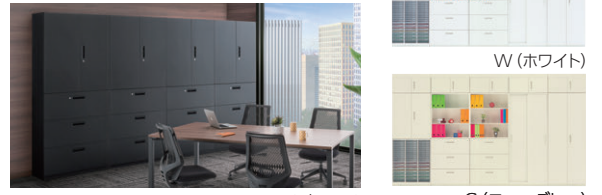

### 奥行きタイプ

D450mm	D400mm	D350mm
B4横までの書類を収納できます。	A4書類を効率よく収納できます。	省スペースで書類を収納できます。

### 本体カラー

■仕様 B (ブラック) G (ニューブルー)

本体/スチール、粉体塗装 棚板/ピッチ 16mm 開き扉/180°開閉ヒンジ

棚板耐荷重 (均等荷重) /

W900×D350用: 36kg	W800×D400用: 38kg	W600×D400用: 28kg
W900×D400用: 43kg	W800×D450用: 44kg	W600×D450用: 32kg
W900×D450用: 50kg	W450×D400用: 21kg	W450×D450用: 24kg